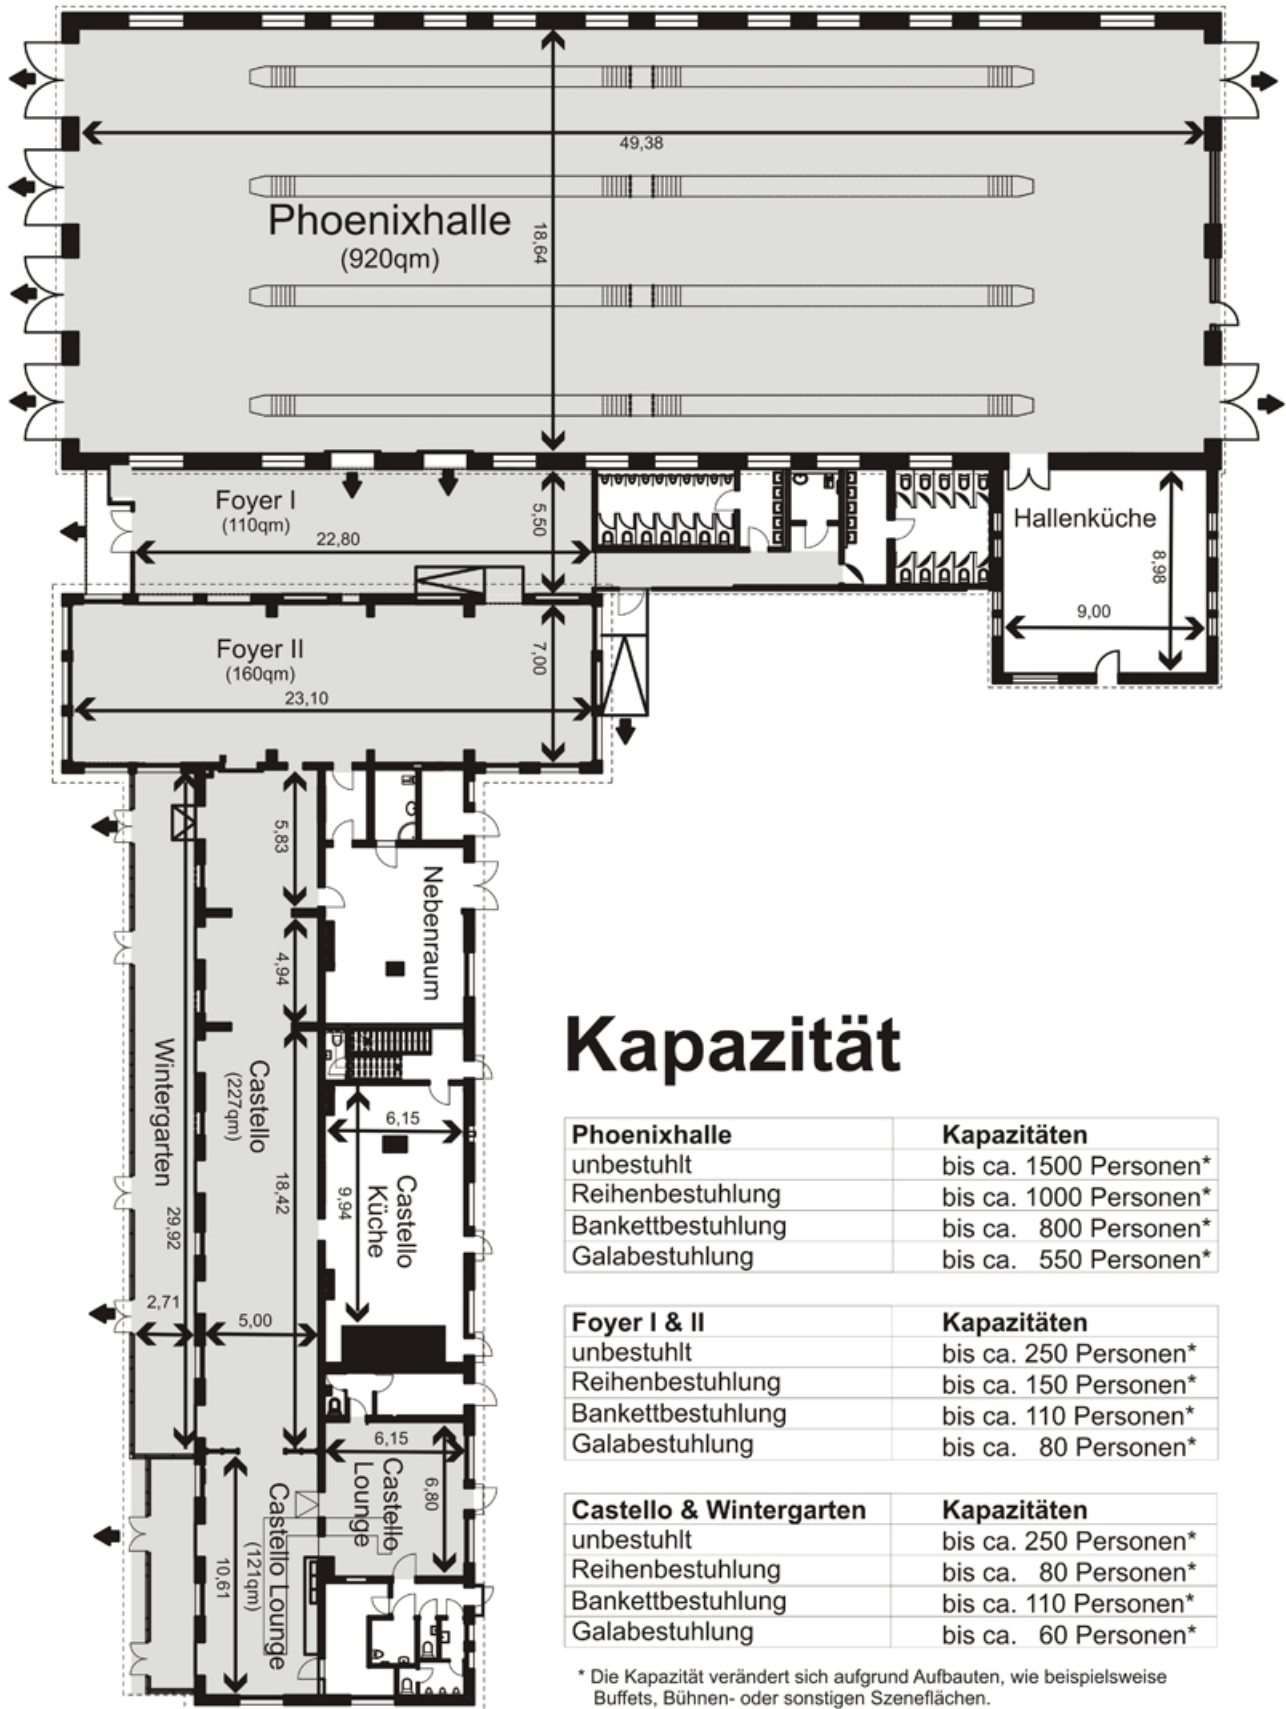

EXOMETA

RAUM FÜR VERANSTALTUNGEN

Kapazität

Phoenixhalle	Kapazitäten
unbestuhlt	bis ca. 1500 Personen*
Reihenbestuhlung	bis ca. 1000 Personen*
Bankettbestuhlung	bis ca. 800 Personen*
Galabestuhlung	bis ca. 550 Personen*

Foyer I & II	Kapazitäten
unbestuhlt	bis ca. 250 Personen*
Reihenbestuhlung	bis ca. 150 Personen*
Bankettbestuhlung	bis ca. 110 Personen*
Galabestuhlung	bis ca. 80 Personen*

Castello & Wintergarten	Kapazitäten
unbestuhlt	bis ca. 250 Personen*
Reihenbestuhlung	bis ca. 80 Personen*
Bankettbestuhlung	bis ca. 110 Personen*
Galabestuhlung	bis ca. 60 Personen*

* Die Kapazität verändert sich aufgrund Aufbauten, wie beispielsweise Buffets, Bühnen- oder sonstigen Szeneflächen.